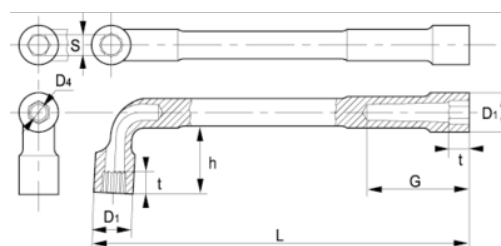

51-20-1

Трубный ключ с открытым зевом
6 X 12, 20 мм, зажимной

ИНФОРМАЦИЯ О ТОВАРЕ

- Г-образный двусторонний торцевой ключ метрических размеров
- Ключи имеют шестигранную и двенадцатигранную сторону
- Более длинная сторона: шестигранная
- Укороченная сторона для улучшения доступа: сдвоенная шестигранная
- Покрытие: хромированная матовая отделка
- Материал: высококачественная легированная сталь
- Твёрдость: 42–50 по Роквеллу
- Стандарты: ISO 1711, ISO 691 и DIN 2236
- -1 розничная упаковка

СВОЙСТВА ТОВАРА

Товар	S	D1	D4	G	h	t	L	
51-20-1	20 mm	29.5 mm	15 mm	53 mm	43 mm	20 mm	212 mm	450 g