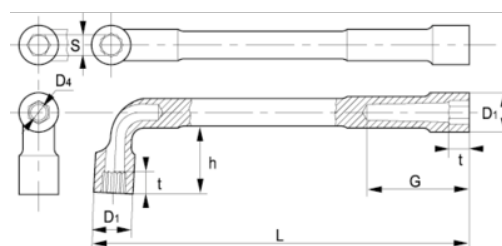

51-22-1

Трубный ключ с открытым зевом
6 X 12, 22 мм, зажимной

ИНФОРМАЦИЯ О ТОВАРЕ

- Г-образный двусторонний торцевой ключ метрических размеров
- Ключи имеют шестигранную и двенадцатигранную сторону
- Более длинная сторона: шестигранная
- Укороченная сторона для улучшения доступа: сдвоенная шестигранная
- Покрытие: хромированная матовая отделка
- Материал: высококачественная легированная сталь
- Твёрдость: 42–50 по Роквеллу
- Стандарты: ISO 1711, ISO 691 и DIN 2236
- -1 розничная упаковка

СВОЙСТВА ТОВАРА

Товар	S	D1	D4	G	h	t	L	
51-22-1	22 mm	32 mm	15 mm	57 mm	48 mm	22 mm	230 mm	530 g