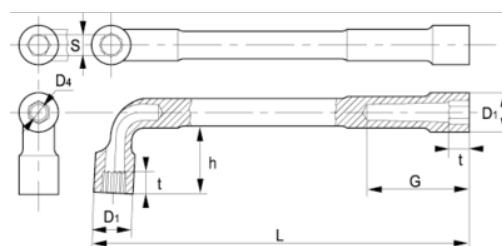

51-24-1

Трубный ключ с открытым зевом
6 X 12, 24 мм, зажимной

ИНФОРМАЦИЯ О ТОВАРЕ

- Г-образный двусторонний торцевой ключ метрических размеров
- Ключи имеют шестигранную и двенадцатигранную сторону
- Более длинная сторона: шестигранная
- Укороченная сторона для улучшения доступа: сдвоенная шестигранная
- Покрытие: хромированная матовая отделка
- Материал: высококачественная легированная сталь
- Твёрдость: 42–50 по Роквеллу
- Стандарты: ISO 1711, ISO 691 и DIN 2236
- -1 розничная упаковка

СВОЙСТВА ТОВАРА

| Товар | S | D1 | D4 | G | h | t | L |  |
|----------------|----------|-----------|-----------|----------|----------|----------|----------|---|
| 51-24-1 | 24 mm | 34.5 mm | 18 mm | 67 mm | 54 mm | 24 mm | 250 mm | 630 g |