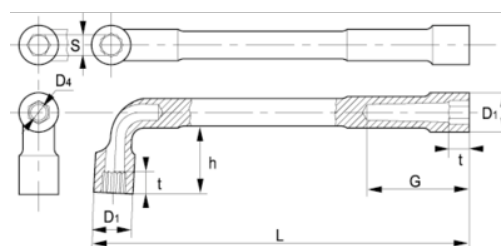

51-26-1

Трубный ключ с открытым зевом
6 X 12, 26 мм, зажимной

ИНФОРМАЦИЯ О ТОВАРЕ

- Г-образный двусторонний торцевой ключ метрических размеров
- Ключи имеют шестигранную и двенадцатигранную сторону
- Более длинная сторона: шестигранная
- Укороченная сторона для улучшения доступа: сдвоенная шестигранная
- Покрытие: хромированная матовая отделка
- Материал: высококачественная легированная сталь
- Твёрдость: 42–50 по Роквеллу
- Стандарты: ISO 1711, ISO 691 и DIN 2236
- -1 розничная упаковка

СВОЙСТВА ТОВАРА

Товар	S	D1	D4	G	h	t	L	
51-26-1	26 mm	37 mm	20 mm	70 mm	58.5 mm	26 mm	270 mm	860 g