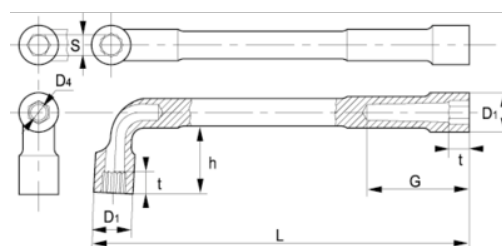

51-28-1

Трубный ключ с открытым зевом
6 X 12, 28 мм, зажимной

ИНФОРМАЦИЯ О ТОВАРЕ

- Г-образный двусторонний торцевой ключ метрических размеров
- Ключи имеют шестигранную и двенадцатигранную сторону
- Более длинная сторона: шестигранная
- Укороченная сторона для улучшения доступа: сдвоенная шестигранная
- Покрытие: хромированная матовая отделка
- Материал: высококачественная легированная сталь
- Твёрдость: 42–50 по Роквеллу
- Стандарты: ISO 1711, ISO 691 и DIN 2236
- -1 розничная упаковка

СВОЙСТВА ТОВАРА

| Товар | S | D1 | D4 | G | h | t | L |  |
|----------------|----------|-----------|-----------|----------|----------|----------|----------|-------------------------------------------------------------------------------------|
| 51-28-1 | 28 mm | 39.5 mm | 22 mm | 75 mm | 60 mm | 28 mm | 290 mm | 1000 g |