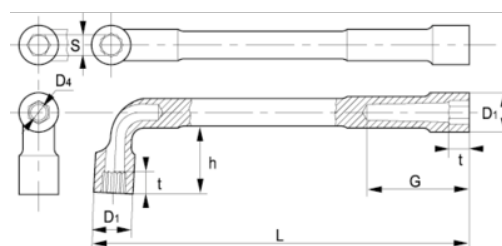

51-29-1

Трубный ключ с открытым зевом
6 X 12, 29 мм, зажимной

ИНФОРМАЦИЯ О ТОВАРЕ

- Г-образный двусторонний торцевой ключ метрических размеров
- Ключи имеют шестигранную и двенадцатигранную сторону
- Более длинная сторона: шестигранная
- Укороченная сторона для улучшения доступа: сдвоенная шестигранная
- Покрытие: хромированная матовая отделка
- Материал: высококачественная легированная сталь
- Твёрдость: 42–50 по Роквеллу
- Стандарты: ISO 1711, ISO 691 и DIN 2236
- -1 розничная упаковка

СВОЙСТВА ТОВАРА

Товар	S	D1	D4	G	h	t	L	
51-29-1	29 mm	41 mm	22 mm	76 mm	62 mm	29 mm	300 mm	1080 g