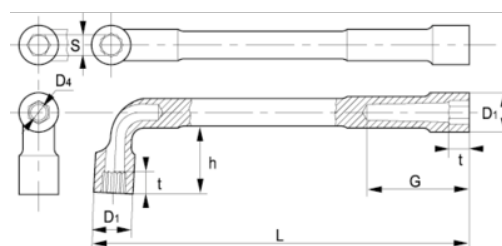

51-30-1

Трубный ключ с открытым зевом
6 X 12, 30 мм, зажимной

ИНФОРМАЦИЯ О ТОВАРЕ

- Г-образный двусторонний торцевой ключ метрических размеров
- Ключи имеют шестигранную и двенадцатигранную сторону
- Более длинная сторона: шестигранная
- Укороченная сторона для улучшения доступа: сдвоенная шестигранная
- Покрытие: хромированная матовая отделка
- Материал: высококачественная легированная сталь
- Твёрдость: 42–50 по Роквеллу
- Стандарты: ISO 1711, ISO 691 и DIN 2236
- -1 розничная упаковка

СВОЙСТВА ТОВАРА

Товар	S	D1	D4	G	h	t	L	
51-30-1	30 mm	42 mm	24 mm	83 mm	64 mm	30 mm	310 mm	1220 g