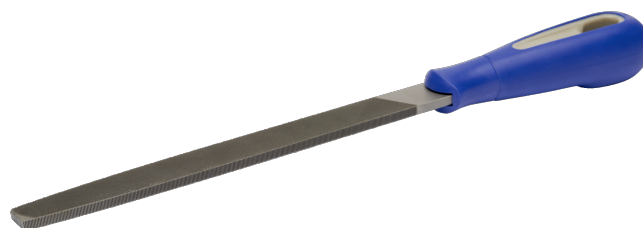

534261

Плоский напильник с двойной насечкой и заостренными гранями, 8"

ИНФОРМАЦИЯ О ТОВАРЕ

- Для работы с высоколегированными инструментальными сталями
- Параллельные поверхности с сужающимся кончиком позволяют лучше доставать до углов
- Удобная двухкомпонентная рукоятка обеспечивает отличный захват
- Кромки сужаются к кончику, поверхности параллельны
- Двойная насечка на поверхностях, одинарная насечка на кромках
- Тип насечки: 1 = драчёвая, 2 = двойная

СВОЙСТВА ТОВАРА

Товар	A	B	C				
534261	200 mm	20 mm	5 mm	2	15	38	180 g