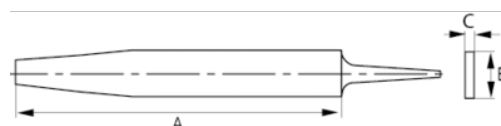

534261

Плоский напильник с двойной насечкой и заостренными гранями, 8"

ИНФОРМАЦИЯ О ТОВАРЕ

- Для работы с высоколегированными инструментальными сталями
- Параллельные поверхности с сужающимся кончиком позволяют лучше доставать до углов
- Удобная двухкомпонентная рукоятка обеспечивает отличный захват
- Кромки сужаются к кончику, поверхности параллельны
- Двойная насечка на поверхностях, одинарная насечка на кромках
- Тип насечки: 1 = драчёвая, 2 = двойная

СВОЙСТВА ТОВАРА

Товар	A	B	C				
534261	200 mm	20 mm	5 mm	2	15	38	180 g