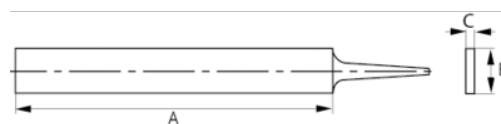

534281

Плоский напильник с двойной насечкой и параллельными гранями, 6"

ИНФОРМАЦИЯ О ТОВАРЕ

- Параллельные кромки и поверхности
- Для работы с высоколегированными инструментальными сталями
- Удобная двухкомпонентная рукоятка обеспечивает отличный захват
- Поверхность с двойной насечкой, одна кромка без насечки, одна кромка с одинарной насечкой
- Тип насечки: 1 = драчёвая, 2 = двойная

СВОЙСТВА ТОВАРА

| Товар | A | B | C | | | | |
|--------|--------|-------|------|---|----|----|-------|
| 534281 | 150 mm | 16 mm | 4 mm | 2 | 17 | 43 | 110 g |