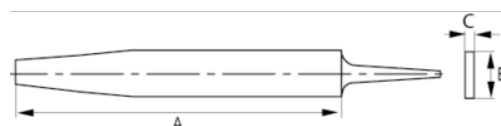

534541

Плоский напильник с крупной двойной насечкой и с заостренными гранями, 10"

## ИНФОРМАЦИЯ О ТОВАРЕ

- Для работы с высоколегированными инструментальными сталями
- Параллельные поверхности с сужающимся кончиком позволяют лучше доставать до углов
- Удобная двухкомпонентная рукоятка обеспечивает отличный захват
- Двойная насечка на поверхностях, одинарная насечка на кромках
- Тип насечки: 1 = драчёвая, 2 = двойная
- В комплект входит зажим для подвешивания

## СВОЙСТВА ТОВАРА

| Товар  | A      | B     | C      |   |   |    |       |
|--------|--------|-------|--------|---|---|----|-------|
| 534541 | 250 mm | 25 mm | 5.5 mm | 1 | 9 | 23 | 270 g |