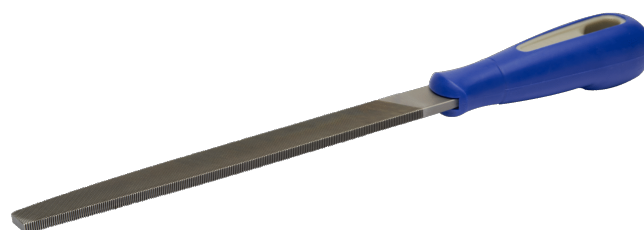

534541

Плоский напильник с крупной двойной насечкой и с заостренными гранями, 10"

## ИНФОРМАЦИЯ О ТОВАРЕ

- Для работы с высоколегированными инструментальными сталями
- Параллельные поверхности с сужающимся кончиком позволяют лучше доставать до углов
- Удобная двухкомпонентная рукоятка обеспечивает отличный захват
- Двойная насечка на поверхностях, одинарная насечка на кромках
- Тип насечки: 1 = драчёвая, 2 = двойная
- В комплект входит зажим для подвешивания