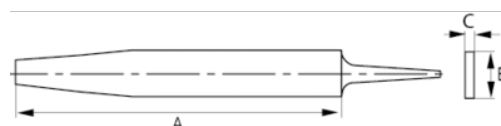

534551

Плоский напильник с крупной двойной насечкой и с заостренными гранями, 12"

## ИНФОРМАЦИЯ О ТОВАРЕ

- Для работы с высоколегированными инструментальными сталями
- Параллельные поверхности с сужающимся кончиком позволяют лучше доставать до углов
- Удобная двухкомпонентная рукоятка обеспечивает отличный захват
- Двойная насечка на поверхностях, одинарная насечка на кромках
- Тип насечки: 1 = драчёвая, 2 = двойная
- В комплект входит зажим для подвешивания

## СВОЙСТВА ТОВАРА

Товар	A	B	C				
534551	300 mm	30 mm	6 mm	1	7	18	430 g