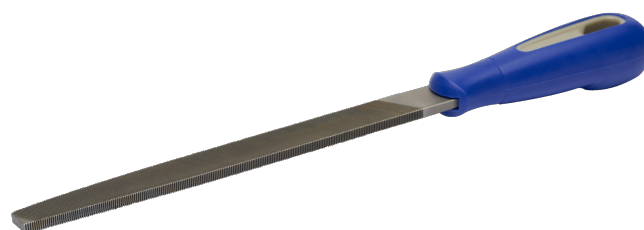

534551

Плоский напильник с крупной двойной насечкой и с заостренными гранями, 12"

## ИНФОРМАЦИЯ О ТОВАРЕ

- Для работы с высоколегированными инструментальными сталями
- Параллельные поверхности с сужающимся кончиком позволяют лучше доставать до углов
- Удобная двухкомпонентная рукоятка обеспечивает отличный захват
- Двойная насечка на поверхностях, одинарная насечка на кромках
- Тип насечки: 1 = драчёвая, 2 = двойная
- В комплект входит зажим для подвешивания

## СВОЙСТВА ТОВАРА

Товар	A	B	C				
534551	300 mm	30 mm	6 mm	1	7	18	430 g