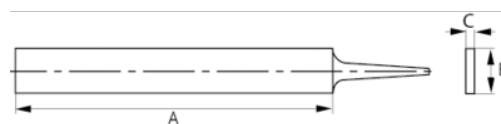

534561

Плоский напильник с крупной двойной насечкой и параллельными гранями, 6"

ИНФОРМАЦИЯ О ТОВАРЕ

- Для работы с высоколегированными инструментальными сталями
- Параллельные кромки и поверхности
- Удобная двухкомпонентная рукоятка обеспечивает отличный захват
- Поверхность с двойной насечкой, одна кромка без насечки, одна кромка с одинарной насечкой
- Тип насечки: 1 = драчёвая, 2 = двойная

СВОЙСТВА ТОВАРА

Товар	A	B	C				
534561	150 mm	16 mm	4 mm	1	12	30	110 g