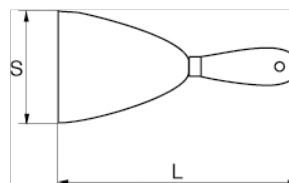

540051

Скребок для краски 50 мм

ИНФОРМАЦИЯ О ТОВАРЕ

- Гибкое шлифованное лезвие из углеродистой стали
- Толщина: 1,5 мм, 0,5 мм на кончике
- Превосходная гибкость и исключительная долговечность
- Полированное и лакированное лезвие с длительным сроком службы
- Металлическое кольцо для идеального крепления рукоятки к лезвию
- Удобная и лёгкая пластмассовая рукоятка
- Оснащён отверстием для подвешивания
- Стандарты: DIN 7216, UNE 16608

СВОЙСТВА ТОВАРА

Товар	S		
540051	50 mm	210 mm	46 g