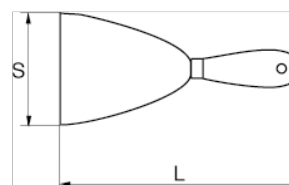

540061

Скребок для краски 60 мм

ИНФОРМАЦИЯ О ТОВАРЕ

- Гибкое шлифованное лезвие из углеродистой стали
- Толщина: 1,5 мм, 0,5 мм на кончике
- Превосходная гибкость и исключительная долговечность
- Полированное и лакированное лезвие с длительным сроком службы
- Металлическое кольцо для идеального крепления рукоятки к лезвию
- Удобная и лёгкая пластмассовая рукоятка
- Оснащён отверстием для подвешивания
- Стандарты: DIN 7216, UNE 16608

СВОЙСТВА ТОВАРА

Товар	S		
540061	60 mm	210 mm	51 g