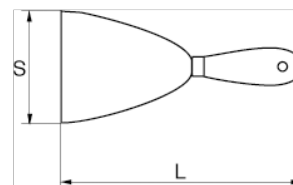

540071

Скребок для краски 70 мм

ИНФОРМАЦИЯ О ТОВАРЕ

- Гибкое шлифованное лезвие из углеродистой стали
- Толщина: 1,5 мм, 0,5 мм на кончике
- Превосходная гибкость и исключительная долговечность
- Полированное и лакированное лезвие с длительным сроком службы
- Металлическое кольцо для идеального крепления рукоятки к лезвию
- Удобная и лёгкая пластмассовая рукоятка
- Оснащён отверстием для подвешивания
- Стандарты: DIN 7216, UNE 16608

СВОЙСТВА ТОВАРА

Товар	S		
540071	70 mm	210 mm	54 g