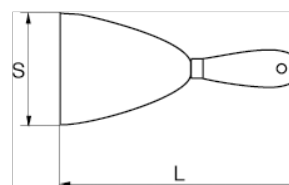

540091

Скребок для краски 90 мм

## ИНФОРМАЦИЯ О ТОВАРЕ

- Гибкое шлифованное лезвие из углеродистой стали
- Толщина: 1,5 мм, 0,5 мм на кончике
- Превосходная гибкость и исключительная долговечность
- Полированное и лакированное лезвие с длительным сроком службы
- Металлическое кольцо для идеального крепления рукоятки к лезвию
- Удобная и лёгкая пластмассовая рукоятка
- Оснащён отверстием для подвешивания
- Стандарты: DIN 7216, UNE 16608

## СВОЙСТВА ТОВАРА

Товар	<b>S</b>		
540091	90 mm	228 mm	68 g