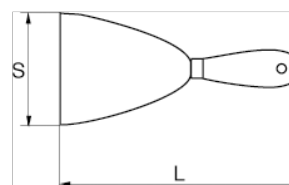

540101

Скребок для краски 100 мм

ИНФОРМАЦИЯ О ТОВАРЕ

- Гибкое шлифованное лезвие из углеродистой стали
- Толщина: 1,5 мм, 0,5 мм на кончике
- Превосходная гибкость и исключительная долговечность
- Полированное и лакированное лезвие с длительным сроком службы
- Металлическое кольцо для идеального крепления рукоятки к лезвию
- Удобная и лёгкая пластмассовая рукоятка
- Оснащён отверстием для подвешивания
- Стандарты: DIN 7216, UNE 16608

СВОЙСТВА ТОВАРА

Товар	S		
540101	100 mm	230 mm	71 g