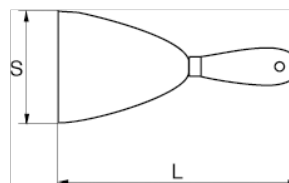

540121

Скребок для краски 120 мм

ИНФОРМАЦИЯ О ТОВАРЕ

- Гибкое шлифованное лезвие из углеродистой стали
- Толщина: 1,5 мм, 0,5 мм на кончике
- Превосходная гибкость и исключительная долговечность
- Полированное и лакированное лезвие с длительным сроком службы
- Металлическое кольцо для идеального крепления рукоятки к лезвию
- Удобная и лёгкая пластмассовая рукоятка
- Оснащён отверстием для подвешивания
- Стандарты: DIN 7216, UNE 16608

СВОЙСТВА ТОВАРА

Товар	S		
540121	120 mm	230 mm	78 g