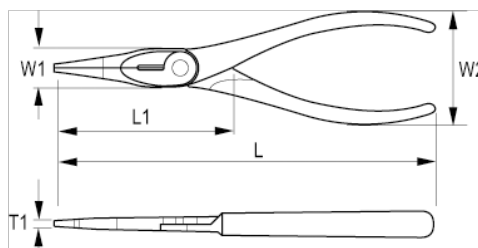

612-160-1

Плоскогубцы с удлинёнными  
прямыми губками и  
двухкомпонентными ручками,  
160 мм

## ИНФОРМАЦИЯ О ТОВАРЕ

- Плоскогубцы с удлинёнными губками
- Режущая кромка с индукционной закалкой для мягких и твёрдых проводов
- Рукоятки: двухкомпонентные ручки с мягким покрытием для удобной и уверенной работы
- Покрытие: полированное
- Материал: высококачественная сталь
- Макс. твёрдость режущей кромки: 58–65 по Роквеллу
- Стандарты: ISO 5745
- Макс. режущая способность: 1 – медные провода, 2 – провода средней твёрдости

СВОЙСТВА ТОВАРА

Товар	<b>L</b>	<b>L1</b>	<b>W1</b>	<b>W2</b>	<b>T1</b>	 Cu	 Fe+	 g
<b>612-160-1</b>	161 mm	61.5 mm	16.5 mm	49 mm	10 mm	1.6 mm	1.0 mm	140 g