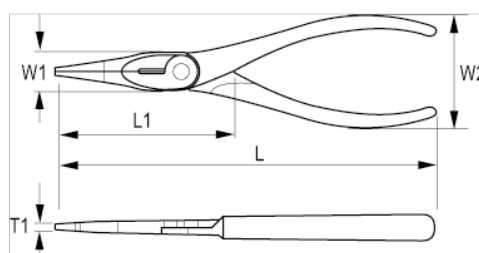

612-200-1

Плоскогубцы с удлинёнными губками, 200 мм, прямые двухкомпонентные рукоятки

ИНФОРМАЦИЯ О ТОВАРЕ

- Плоскогубцы с удлинёнными губками
- Режущая кромка с индукционной закалкой для мягких и твёрдых проводов
- Рукоятки: двухкомпонентные ручки с мягким покрытием для удобной и уверенной работы
- Покрытие: полированное
- Материал: высококачественная сталь
- Макс. твёрдость режущей кромки: 58–65 по Роквеллу
- Стандарты: ISO 5745
- Макс. режущая способность: 1 – медные провода, 2 – провода средней твёрдости

СВОЙСТВА ТОВАРА

Товар	L	L1	W1	W2	T1			
612-200-1	201 mm	78 mm	18 mm	50 mm	10.5 mm	1.6 mm	1.0 mm	180 g