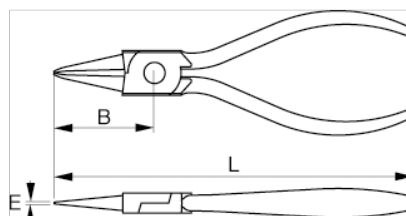

621551

Съёмник для внутренних
стопорных колец, прямой, 8–13 мм

ИНФОРМАЦИЯ О ТОВАРЕ

- Съёмники внутренних стопорных колец
- Форма: прямые губки, кованые наконечники
- Без возвратной пружины
- Рукоятки: рукоятки с покрытием из ПВХ
- Покрытие: чёрное покрытие, антикоррозионная обработка
- Материал: высококачественная легированная сталь
- Твёрдость: 45–50 по Роквеллу
- Стандарты: DIN5254

СВОЙСТВА ТОВАРА

Товар	L	B	E			
621551	140 mm	38 mm	0.8 mm	8-13 mm	1 mm	80 g