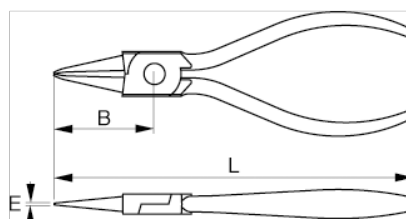

621571

Съёмник для внутренних  
стопорных колец, прямой,  
19-60 мм

## ИНФОРМАЦИЯ О ТОВАРЕ

- Съёмники внутренних стопорных колец
- Форма: прямые губки, кованые наконечники
- Без возвратной пружины
- Рукоятки: рукоятки с покрытием из ПВХ
- Покрытие: чёрное покрытие, антикоррозионная обработка
- Материал: высококачественная легированная сталь
- Твёрдость: 45-50 по Роквеллу
- Стандарты: DIN5254

## СВОЙСТВА ТОВАРА

Товар	L	B	E			
621571	180 mm	57 mm	1.7 mm	19-60 mm	1 mm	170 g