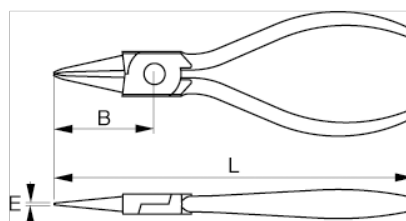

621581

Съёмник для внутренних
стопорных колец, прямой,
40-100 мм

ИНФОРМАЦИЯ О ТОВАРЕ

- Съёмники внутренних стопорных колец
- Форма: прямые губки, кованые наконечники
- Без возвратной пружины
- Рукоятки: рукоятки с покрытием из ПВХ
- Покрытие: чёрное покрытие, антикоррозионная обработка
- Материал: высококачественная легированная сталь
- Твёрдость: 45-50 по Роквеллу
- Стандарты: DIN5254

СВОЙСТВА ТОВАРА

Товар	L	B	E			
621581	225 mm	69 mm	2.2 mm	40-100 mm	1 mm	275 g