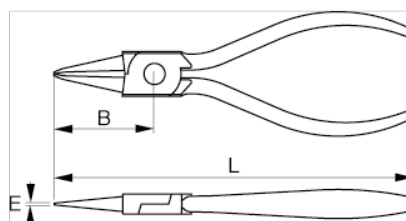

621591

Съёмник для внутренних  
стопорных колец, прямой,  
85-165 мм

## ИНФОРМАЦИЯ О ТОВАРЕ

- Съёмники внутренних стопорных колец
- Форма: прямые губки, кованые наконечники
- Без возвратной пружины
- Рукоятки: рукоятки с покрытием из ПВХ
- Покрытие: чёрное покрытие, антикоррозионная обработка
- Материал: высококачественная легированная сталь
- Твёрдость: 45-50 по Роквеллу
- Стандарты: DIN5254

## СВОЙСТВА ТОВАРА

Товар	L	B	E			
621591	310 mm	95 mm	3.1 mm	85-165 mm	1 mm	490 g