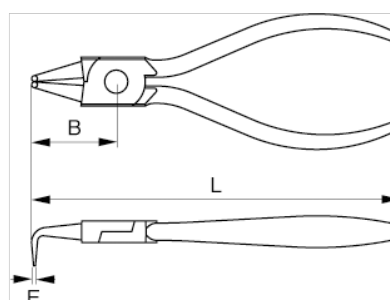

621651

Съёмник для внутренних стопорных колец, изогнутый, 8-13 мм

ИНФОРМАЦИЯ О ТОВАРЕ

- Съёмники внутренних стопорных колец
- Форма: Губки со смещением на 90°, кованые наконечники
- Без возвратной пружины
- Рукоятки: рукоятки с покрытием из ПВХ
- Покрытие: чёрное покрытие, антикоррозионная обработка
- Материал: высококачественная легированная сталь
- Твёрдость: 45-50 по Роквеллу
- Стандарты: DIN5254

СВОЙСТВА ТОВАРА

Товар	L	B	E			
621651	127 mm	25 mm	0.8 mm	8-13 mm	1 mm	80 g