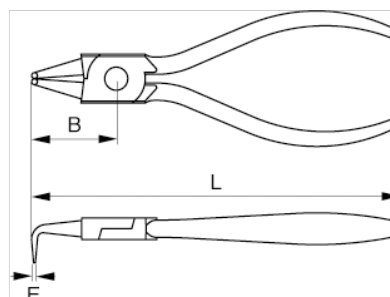

621671

Съёмник для внутренних стопорных колец, изогнутый, 19-60 мм

## ИНФОРМАЦИЯ О ТОВАРЕ

- Съёмники внутренних стопорных колец
- Форма: Губки со смещением на 90°, кованые наконечники
- Без возвратной пружины
- Рукоятки: рукоятки с покрытием из ПВХ
- Покрытие: чёрное покрытие, антикоррозионная обработка
- Материал: высококачественная легированная сталь
- Твёрдость: 45-50 по Роквеллу
- Стандарты: DIN5254

## СВОЙСТВА ТОВАРА

Товар	L	B	E			
621671	165 mm	43 mm	1.7 mm	19-60 mm	1 mm	170 g