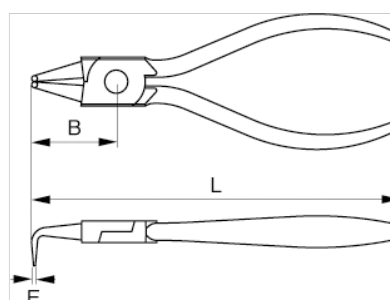

621691

Съёмник для внутренних стопорных колец, изогнутый, 85-165 мм

ИНФОРМАЦИЯ О ТОВАРЕ

- Съёмники внутренних стопорных колец
- Форма: Губки со смещением на 90°, кованные наконечники
- Без возвратной пружины
- Рукоятки: рукоятки с покрытием из ПВХ
- Покрытие: чёрное покрытие, антикоррозионная обработка
- Материал: высококачественная легированная сталь
- Твёрдость: 45-50 по Роквеллу
- Стандарты: DIN5254

СВОЙСТВА ТОВАРА

Товар	L	B	E			
621691	289 mm	74 mm	3.1 mm	85-165 mm	1 mm	490 g