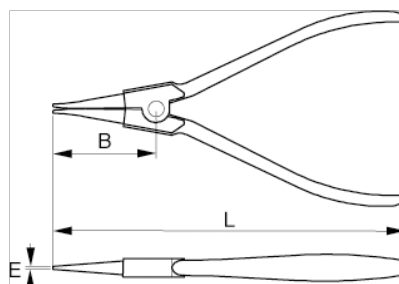

621751

Съёмник для наружных стопорных колец, прямой, 8–13 мм

ИНФОРМАЦИЯ О ТОВАРЕ

- Съёмники внешних стопорных колец
- Форма: прямые губки, кованые наконечники
- С возвратной пружиной
- Рукоятки: рукоятки с покрытием из ПВХ
- Покрытие: чёрное покрытие, антикоррозионная обработка
- Материал: высококачественная легированная сталь
- Твёрдость: 45–50 по Роквеллу
- Стандарты: DIN5254

СВОЙСТВА ТОВАРА

Товар	L	B	E			
621751	140 mm	38 mm	0.8 mm	3-10 mm	1 mm	80 g