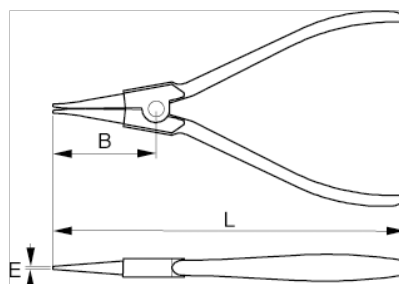

621761

Съёмник для наружных стопорных колец, прямой, 12-25 мм

## ИНФОРМАЦИЯ О ТОВАРЕ

- Съёмники внешних стопорных колец
- Форма: прямые губки, кованые наконечники
- С возвратной пружиной
- Рукоятки: рукоятки с покрытием из ПВХ
- Покрытие: чёрное покрытие, антикоррозионная обработка
- Материал: высококачественная легированная сталь
- Твёрдость: 45-50 по Роквеллу
- Стандарты: DIN5254

## СВОЙСТВА ТОВАРА

Товар	<b>L</b>	<b>B</b>	<b>E</b>			
621761	140 mm	38 mm	1.2 mm	10-25 mm	1 mm	80 g