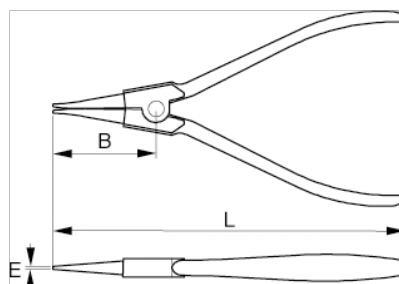

621771

Съёмник для наружных стопорных колец, прямой, 19–60 мм

ИНФОРМАЦИЯ О ТОВАРЕ

- Съёмники внешних стопорных колец
- Форма: прямые губки, кованые наконечники
- С возвратной пружиной
- Рукоятки: рукоятки с покрытием из ПВХ
- Покрытие: чёрное покрытие, антикоррозионная обработка
- Материал: высококачественная легированная сталь
- Твёрдость: 45–50 по Роквеллу
- Стандарты: DIN5254

СВОЙСТВА ТОВАРА

Товар	L	B	E			
621771	180 mm	57 mm	1.7 mm	19-60 mm	1 mm	170 g