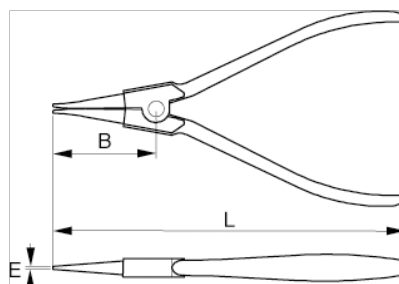

621781

Съёмник для наружных стопорных колец, прямой, 40–100 мм

## ИНФОРМАЦИЯ О ТОВАРЕ

- Съёмники внешних стопорных колец
- Форма: прямые губки, кованые наконечники
- С возвратной пружиной
- Рукоятки: рукоятки с покрытием из ПВХ
- Покрытие: чёрное покрытие, антикоррозионная обработка
- Материал: высококачественная легированная сталь
- Твёрдость: 45–50 по Роквеллу
- Стандарты: DIN5254

## СВОЙСТВА ТОВАРА

| Товар  | <b>L</b> | <b>B</b> | <b>E</b> |           |      |       |
|--------|----------|----------|----------|-----------|------|-------|
| 621781 | 225 mm   | 69 mm    | 2.2 mm   | 40-100 mm | 1 mm | 275 g |