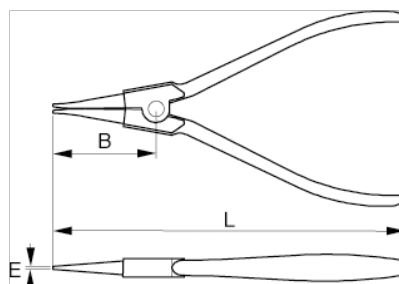

621791

Съёмник для наружных стопорных колец, прямой, 85–165 мм

## ИНФОРМАЦИЯ О ТОВАРЕ

- Съёмники внешних стопорных колец
- Форма: прямые губки, кованые наконечники
- С возвратной пружиной
- Рукоятки: рукоятки с покрытием из ПВХ
- Покрытие: чёрное покрытие, антикоррозионная обработка
- Материал: высококачественная легированная сталь
- Твёрдость: 45–50 по Роквеллу
- Стандарты: DIN5254

## СВОЙСТВА ТОВАРА

| Товар  | <b>L</b> | <b>B</b> | <b>E</b> |           |      |       |
|--------|----------|----------|----------|-----------|------|-------|
| 621791 | 295 mm   | 95 mm    | 3.1 mm   | 85-165 mm | 1 mm | 490 g |