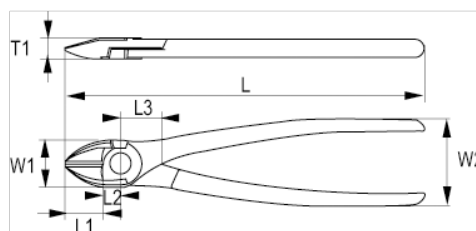

624-140-1

Диагональные кусачки с
двухкомпонентными ручками,
140 мм

ИНФОРМАЦИЯ О ТОВАРЕ

- Бокорезы
- Режущая кромка с индукционной закалкой для мягких и твёрдых проводов
- Рукоятки: двухкомпонентные ручки с мягким покрытием для удобной и уверенной работы
- Покрытие: полированное
- Материал: высококачественная сталь
- Макс. твёрдость режущей кромки: 60–65 по Роквеллу
- Стандарты: ISO 5749
- Макс. режущая способность: 1 – медные провода, 2 – провода средней твёрдости

СВОЙСТВА ТОВАРА

Товар	L	L1	L2	L3	W1	W2	T1			
624-140-1	142 mm	20.5 mm	6 mm	12 mm	18.6 mm	50 mm	10 mm	1.6 mm	0.5 mm	170 g