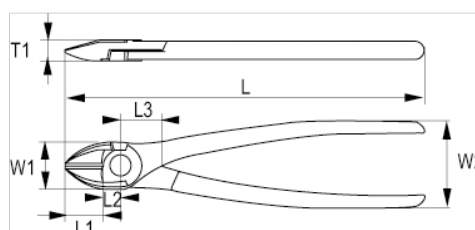

624-160-1

Диагональные кусачки с
двухкомпонентными ручками,
160 мм

ИНФОРМАЦИЯ О ТОВАРЕ

- Бокорезы
- Режущая кромка с индукционной закалкой для мягких и твёрдых проводов
- Рукоятки: двухкомпонентные ручки с мягким покрытием для удобной и уверенной работы
- Покрытие: полированное
- Материал: высококачественная сталь
- Макс. твёрдость режущей кромки: 60–65 по Роквеллу
- Стандарты: ISO 5749
- Макс. режущая способность: 1 – медные провода, 2 – провода средней твёрдости

СВОЙСТВА ТОВАРА

Товар	L	L1	L2	L3	W1	W2	T1			
624-160-1	160 mm	21.5 mm	7 mm	13 mm	21.6 mm	50 mm	11.5 mm	1.6 mm	0.5 mm	200 g