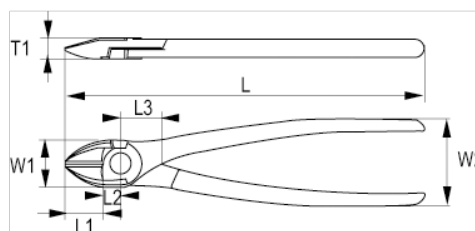

624-180-1

Диагональные кусачки с  
двухкомпонентными ручками,  
180 мм

## ИНФОРМАЦИЯ О ТОВАРЕ

- Бокорезы
- Режущая кромка с индукционной закалкой для мягких и твёрдых проводов
- Рукоятки: двухкомпонентные ручки с мягким покрытием для удобной и уверенной работы
- Покрытие: полированное
- Материал: высококачественная сталь
- Макс. твёрдость режущей кромки: 60–65 по Роквеллу
- Стандарты: ISO 5749
- Макс. режущая способность: 1 – медные провода, 2 – провода средней твёрдости

## СВОЙСТВА ТОВАРА

Товар	<b>L</b>	<b>L1</b>	<b>L2</b>	<b>L3</b>	<b>W1</b>	<b>W2</b>	<b>T1</b>			
624-180-1	176 mm	24.5 mm	7 mm	14 mm	25.6 mm	50 mm	12.5 mm	1.6 mm	0.5 mm	250 g