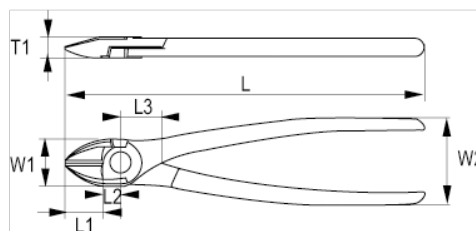

624V-160-1

Изолированный бокорез 160 мм

ИНФОРМАЦИЯ О ТОВАРЕ

- Изолированные бокорезы
- Для работы с оборудованием под напряжением до 1000 В
- Режущая кромка с индукционной закалкой для мягких и твёрдых проводов
- Рукоятки: изолированные двухкомпонентные ручки с мягким покрытием для удобной и уверенной работы
- Покрытие: полированное
- Материал: высококачественная сталь
- Макс. твёрдость режущей кромки: 60–65 по Роквеллу
- Стандарты: ISO 5749
- Макс. режущая способность: 1 – медные провода, 2 – провода средней твёрдости

СВОЙСТВА ТОВАРА

| Товар | L | L1 | W1 | W2 | T1 |  Cu |  Fe+ |  g |
|-------------------|----------|-----------|-----------|-----------|-----------|---|--|--|
| 624V-160-1 | 155 mm | 21.5 mm | 21.6 mm | 50 mm | 11.5 mm | 1.6 mm | 0.5 mm | 200 g |