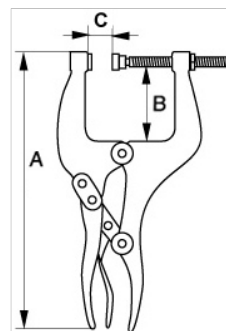

645031

Клеши с фиксатором,
фосфатированные, с
регулируемым шпинделем
0-70 мм, 240 мм

ИНФОРМАЦИЯ О ТОВАРЕ

- Покрытие: чернение
- Форма: С-образные тиски с подвижной челюстью для дополнительной гибкости и универсальности
- Область применения: для производственных или ремонтных работ и работ общего назначения

СВОЙСТВА ТОВАРА

Товар	A	B	C	 g
645031	240 mm	62 mm	70 mm	935 g