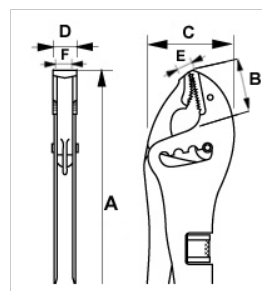

647-235-1

Клещи с фиксатором,  
4 положения, 235 мм

## ИНФОРМАЦИЯ О ТОВАРЕ

- Хромированное покрытие хорошо защищает от коррозии
- Форма: с плоскими и выпуклыми губками, которые можно установить в 4 различных положения для повышенного усилия захвата
- Область применения: для удержания с L-, T- и U-профилями
- В розничной упаковке

## СВОЙСТВА ТОВАРА

Товар	<b>A</b>	<b>B</b>	<b>C</b>	<b>D</b>	<b>E</b>	<b>F</b>	
<b>647-235-1</b>	235 mm	37 mm	59 mm	17 mm		15 mm	540 g