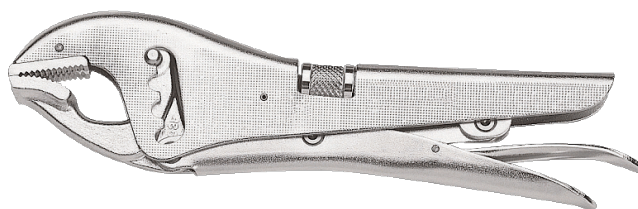

647-235-1

Клещи с фиксатором,  
4 положения, 235 мм

## ИНФОРМАЦИЯ О ТОВАРЕ

- Хромированное покрытие хорошо защищает от коррозии
- Форма: с плоскими и выпуклыми губками, которые можно установить в 4 различных положения для повышенного усилия захвата
- Область применения: для удержания с L-, T- и U-профилями
- В розничной упаковке

## СВОЙСТВА ТОВАРА

Товар	<b>A</b>	<b>B</b>	<b>C</b>	<b>D</b>	<b>E</b>	<b>F</b>	
<b>647-235-1</b>	235 mm	37 mm	59 mm	17 mm		15 mm	540 g