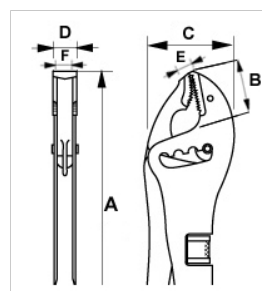

647-250-1

Клещи с фиксатором,  
4 положения, с удлинёнными  
губками, 255 мм

## ИНФОРМАЦИЯ О ТОВАРЕ

- Хромированное покрытие хорошо защищает от коррозии
- Форма: с плоскими и выпуклыми губками, которые можно установить в 4 различных положения для повышенного усилия захвата
- Сверхдлинные губки с удвоенным усилием захвата по сравнению со стандартной моделью
- Область применения: для удержания с L-, T- и U-профилями
- В розничной упаковке

## СВОЙСТВА ТОВАРА

Товар	<b>A</b>	<b>B</b>	<b>C</b>	<b>D</b>	<b>E</b>	<b>F</b>	
<b>647-250-1</b>	255 mm	67 mm	64 mm	17 mm		15 mm	650 g