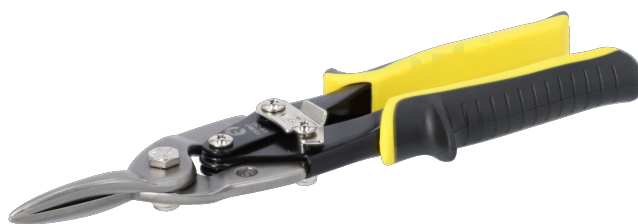

658-250-1

Авиационные ножницы по металлу, прямые, 250 мм

## ИНФОРМАЦИЯ О ТОВАРЕ

- Кованая хром-молибденовая сталь с хорошей устойчивостью
- Система рычагов повышает эффективность
- Рукоятки с мягким покрытием и возвратная пружина для удобной работы
- Жёлтые рукоятки: прямой рез
- Режущая способность: 1 – нержавеющая сталь, 2 – холоднокатаная сталь
- 658421-1: набор запасных частей с гайкой, пружиной и шпинделем

## СВОЙСТВА ТОВАРА

Товар				
658-250-1	250 mm	0.7 mm	1.2 mm	390 g