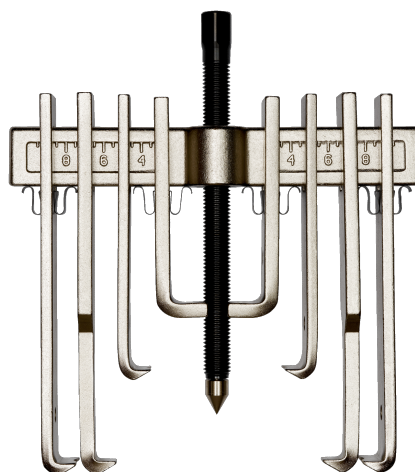

713001

Многозахватный съёмник  
173 X 140

## ИНФОРМАЦИЯ О ТОВАРЕ

- Можно использовать в качестве внутреннего и внешнего съёмника
- В линию можно объединить два или более захватов для большей досягаемости

## СВОЙСТВА ТОВАРА

| Товар  | A         | B |  |  |
|--------|-----------|---|---|---|
| 713001 | 20-173 mm |   | 5 to  | 2700 g  |