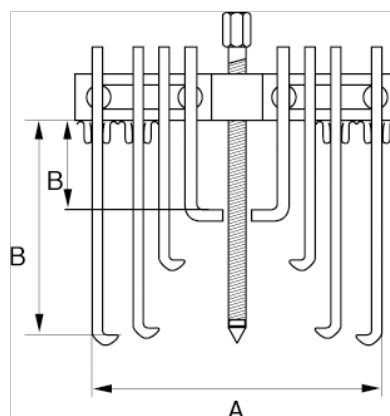

713001

Многозахватный съёмник  
173 X 140

## ИНФОРМАЦИЯ О ТОВАРЕ

- Можно использовать в качестве внутреннего и внешнего съёмника
- В линию можно объединить два или более захватов для большей досягаемости

## СВОЙСТВА ТОВАРА

| Товар  | A         | B |  |  |
|--------|-----------|---|---|---|
| 713001 | 20-173 mm |   | 5 to  | 2700 g  |