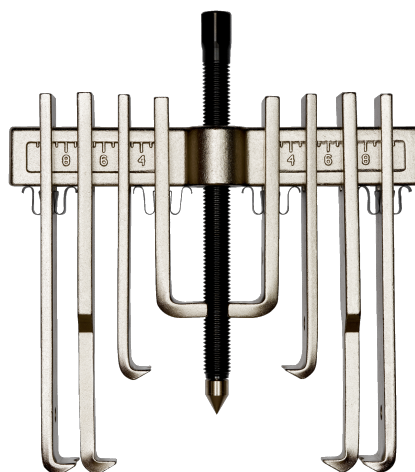

713011

Многозахватный съёмник
250 X 182

ИНФОРМАЦИЯ О ТОВАРЕ

- Можно использовать в качестве внутреннего и внешнего съёмника
- В линию можно объединить два или более захватов для большей досягаемости

СВОЙСТВА ТОВАРА

Товар	A	B		
713011	75-250 mm		10 to	6000 g