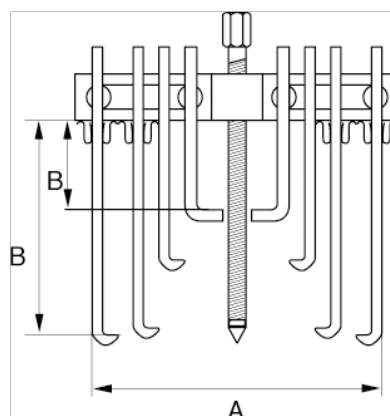

713011

Многозахватный съёмник
250 X 182

ИНФОРМАЦИЯ О ТОВАРЕ

- Можно использовать в качестве внутреннего и внешнего съёмника
- В линию можно объединить два или более захватов для большей досягаемости

СВОЙСТВА ТОВАРА

Товар	A	B		
713011	75-250 mm		10 to	6000 g