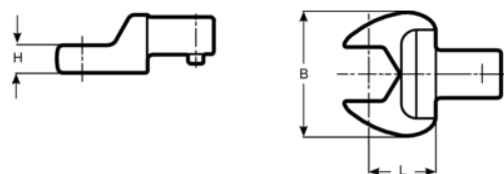

7309-1-11

Головка для динамометрического
ключа 9 X 12 с открытым зевом,
11 мм

ИНФОРМАЦИЯ О ТОВАРЕ

- Насадки рожковые 9–12 мм
- высококачественная легированная сталь

СВОЙСТВА ТОВАРА

Товар		L	H	B	
7309-1-11	11 mm	17.5 mm	5.7 mm	26 mm	40 g