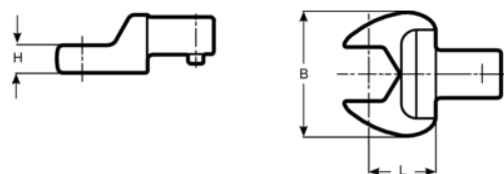

7309-1-13

Головка для динамометрического
ключа 9 X 12 с открытым зевом,
13 мм

ИНФОРМАЦИЯ О ТОВАРЕ

- Насадки рожковые 9–12 мм
- высококачественная легированная сталь

СВОЙСТВА ТОВАРА

Товар		L	H	B	
7309-1-13	13 mm	17.5 mm	5.7 mm	29 mm	45 g