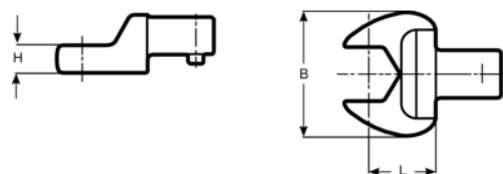

7309-1-14

Головка для динамометрического
ключа 9 X 12 с открытым зевом,
14 мм

ИНФОРМАЦИЯ О ТОВАРЕ

- Насадки рожковые 9–12 мм
- высококачественная легированная сталь

СВОЙСТВА ТОВАРА

Товар		L	H	B	
7309-1-14	14 mm	20 mm	7.7 mm	32 mm	50 g