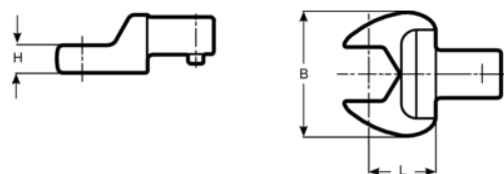

7309-1-17

Головка для динамометрического  
ключа 9 X 12 с открытым зевом  
17 мм

#### ИНФОРМАЦИЯ О ТОВАРЕ

- Насадки рожковые 9–12 мм
- высококачественная легированная сталь

#### СВОЙСТВА ТОВАРА

Товар		<b>L</b>	<b>H</b>	<b>B</b>	
7309-1-17	17 mm	20 mm	7.7 mm	38 mm	60 g