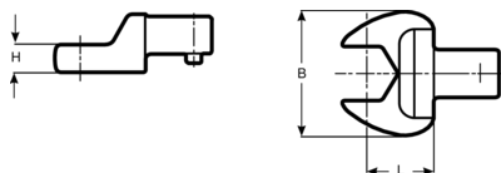

7314-1-13

**Головка для динамометрического
ключа 14 X 18 с открытым зевом,
13 мм**

ИНФОРМАЦИЯ О ТОВАРЕ

- Насадки рожковые 14 x 18 мм
- высококачественная легированная сталь
- Кованые, с хромированными покрытием

СВОЙСТВА ТОВАРА

Товар		L	H	B	
7314-1-13	13 mm	25 mm	7 mm	30 mm	130 g