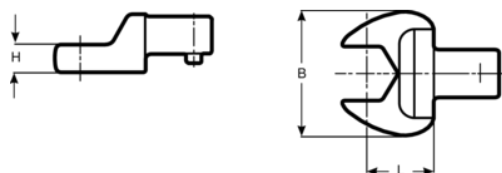

7314-1-14

Головка для динамометрического
ключа 14 X 18 с открытым зевом,
14 мм

ИНФОРМАЦИЯ О ТОВАРЕ

- Насадки рожковые 14 x 18 мм
- высококачественная легированная сталь
- Кованые, с хромированными покрытием

СВОЙСТВА ТОВАРА

Товар		L	H	B	
7314-1-14	14 mm	25 mm	7 mm	31 mm	130 g