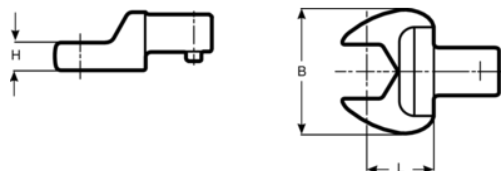

7314-1-17

Головка для динамометрического
ключа 14 X 18 с открытым зевом
17 мм

ИНФОРМАЦИЯ О ТОВАРЕ

- Насадки рожковые 14 x 18 мм
- высококачественная легированная сталь
- Кованые, с хромированными покрытием

СВОЙСТВА ТОВАРА

Товар		L	H	B	
7314-1-17	17 mm	25 mm	9 mm	37 mm	135 g