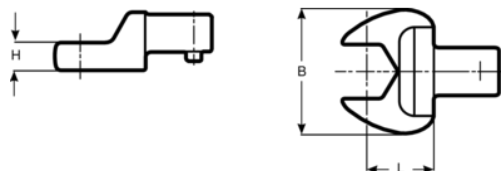

7314-1-24

Головка для динамометрического
ключа 14 X 18 с открытым зевом,
24 мм

ИНФОРМАЦИЯ О ТОВАРЕ

- Насадки рожковые 14 x 18 мм
- высококачественная легированная сталь
- Кованые, с хромированными покрытием

СВОЙСТВА ТОВАРА

Товар		L	H	B	
7314-1-24	24 mm	25 mm	11 mm	51 mm	180 g